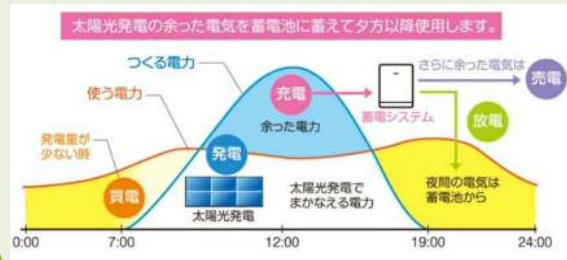

Facebook

Instagram

これからの時代は売電ではなく備え！

台風や地震などの災害が多い近年ですが、そんな避難生活の中でも電気が使えなくて困るのは夜間です。災害時の停電に備えて今、蓄電池が注目されています。ろうそくの火や懐中電灯の明かりのみで生活するのではなく、決めた箇所の電気が使えるのはとても安心です。新型コロナの感染が心配な今、避難所生活を回避することもできます。

ヤマタケ大感謝祭は中止となります。